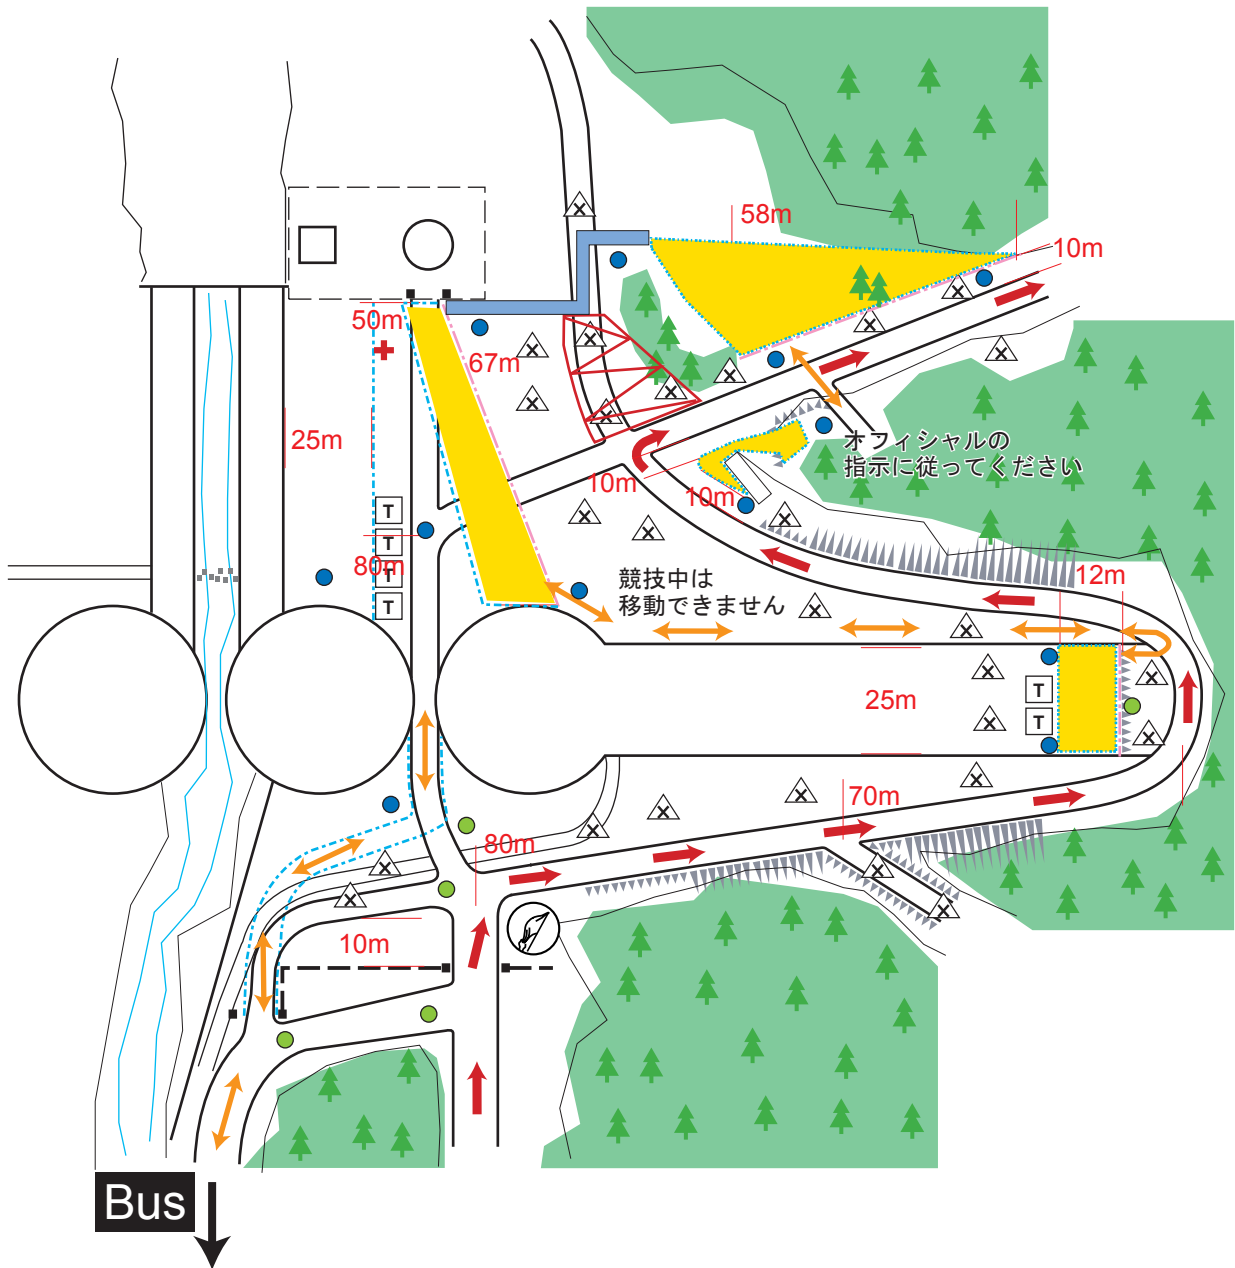

2010 RALLY JAPAN

Spectator Point

Day 2

SS 11 / 14 NIKARA - S

- 制服警備
- オフィシャル
- 自主警備

- Spectator Direction
- Rally Vehicle Direction
- Tape
- - - Fence
- Spectator Area
- T Toilet
- + First Aids
- △ No Go Area