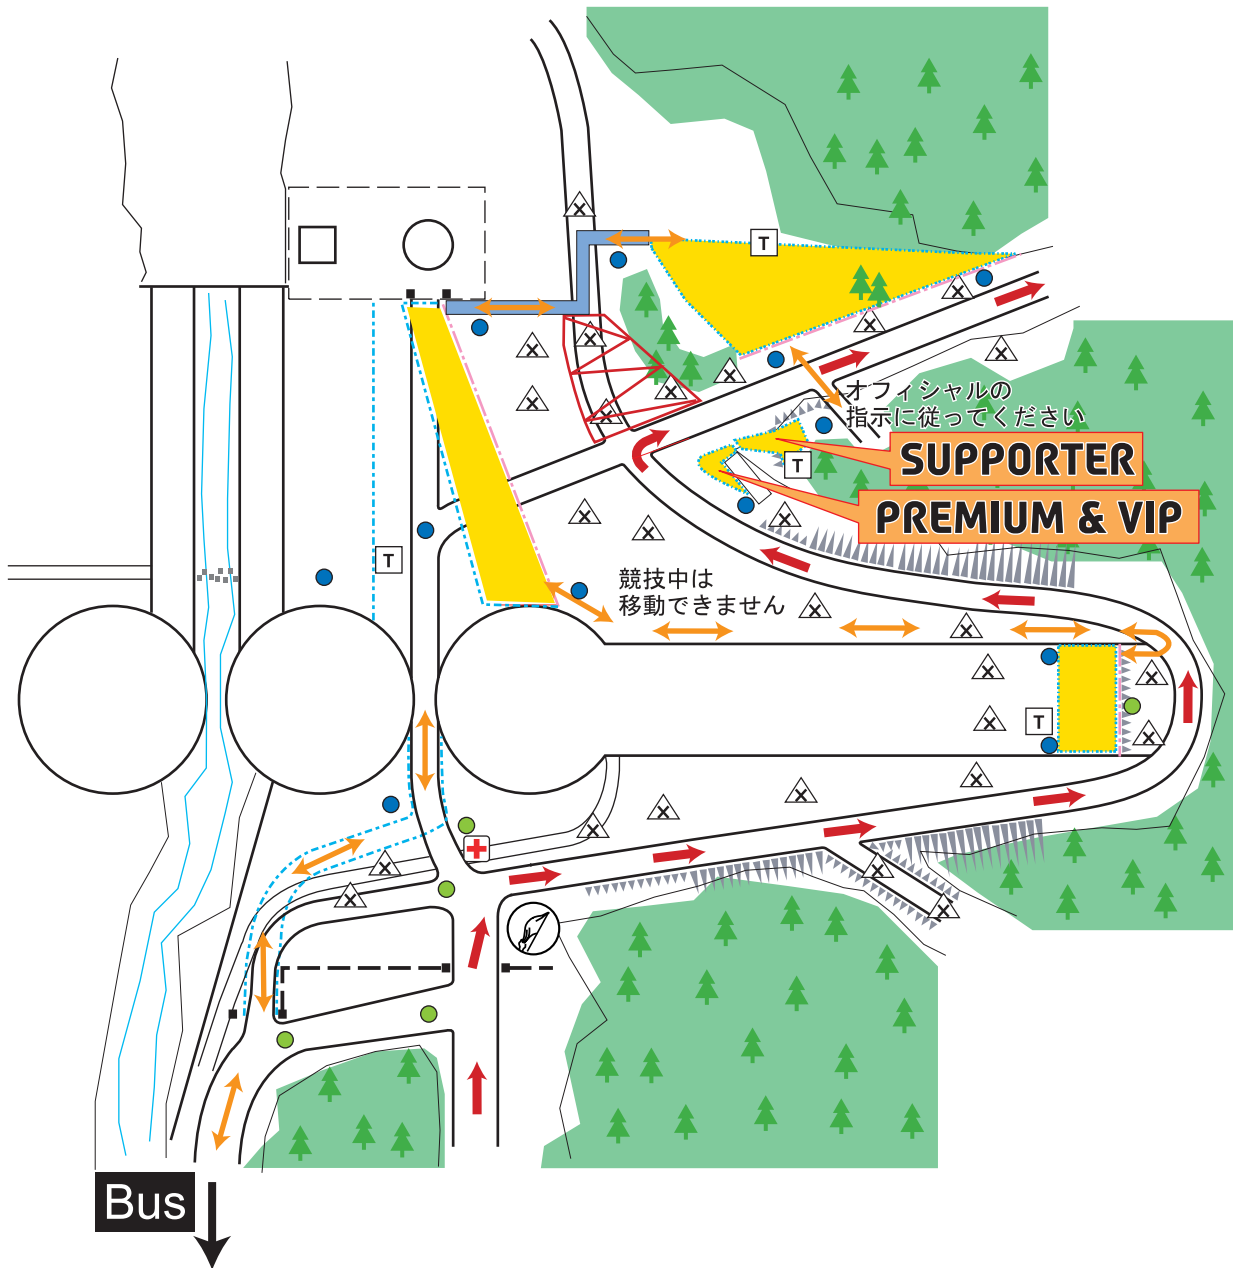

2010 RALLY JAPAN

Spectator Point

Day 2

SS 11 / 14 NIKARA - S

- 制服警備
- オフィシャル
- 自主警備

- Spectator Direction
- Rally Vehicle Direction
- Tape
- - - Fence
- Spectator Area
- T Toilet
- + First Aids
- △ No Go Area