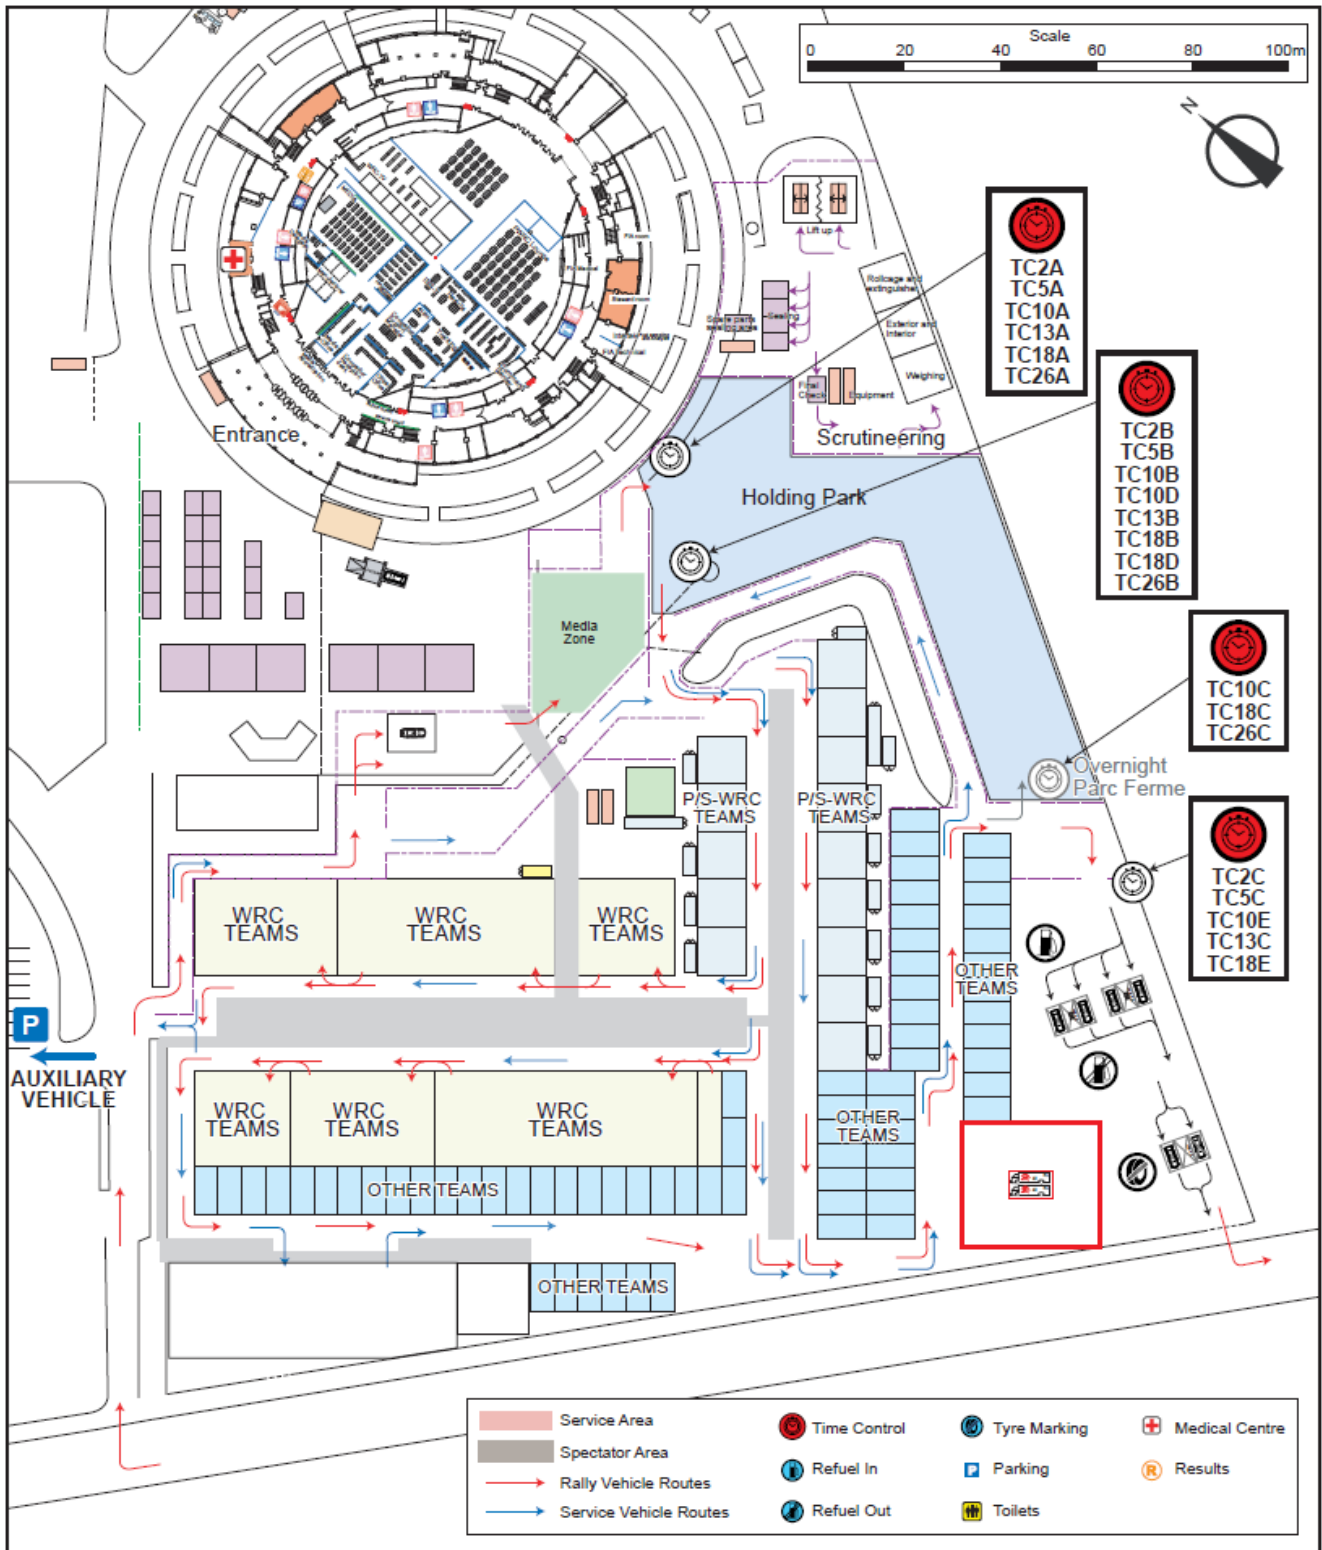

D.1 ラリーHQ レイアウト

D.2 シェイクダウンレイアウト

D.3 サービスパークレイアウト

D.5 セレモニアルフィニッシュレイアウト

D.6 公式車検および騒音チェックエリアのレイアウト