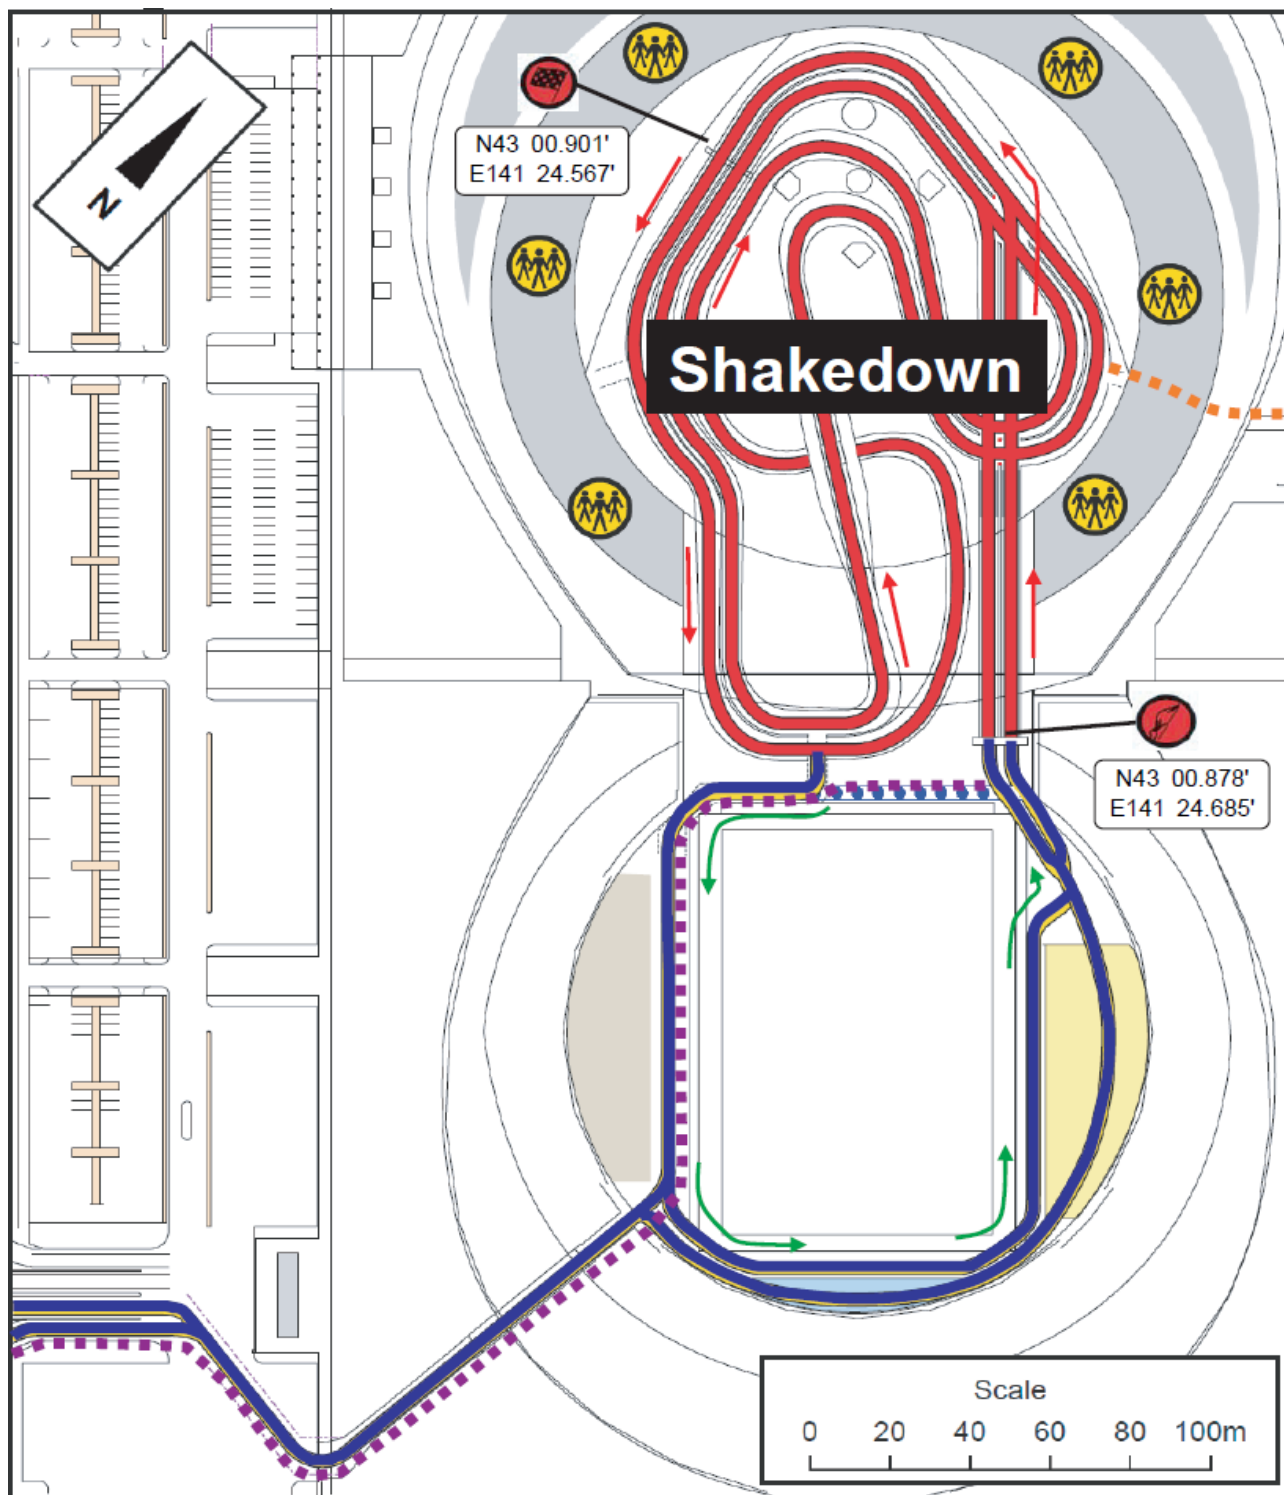

D.1 ラリーHQ レイアウト

D.2 シェイクダウンレイアウト

D.3 サービスパークレイアウト

D.5 セレモニアルフィニッシュレイアウト

D.6 公式車検および騒音チェックエリアのレイアウト