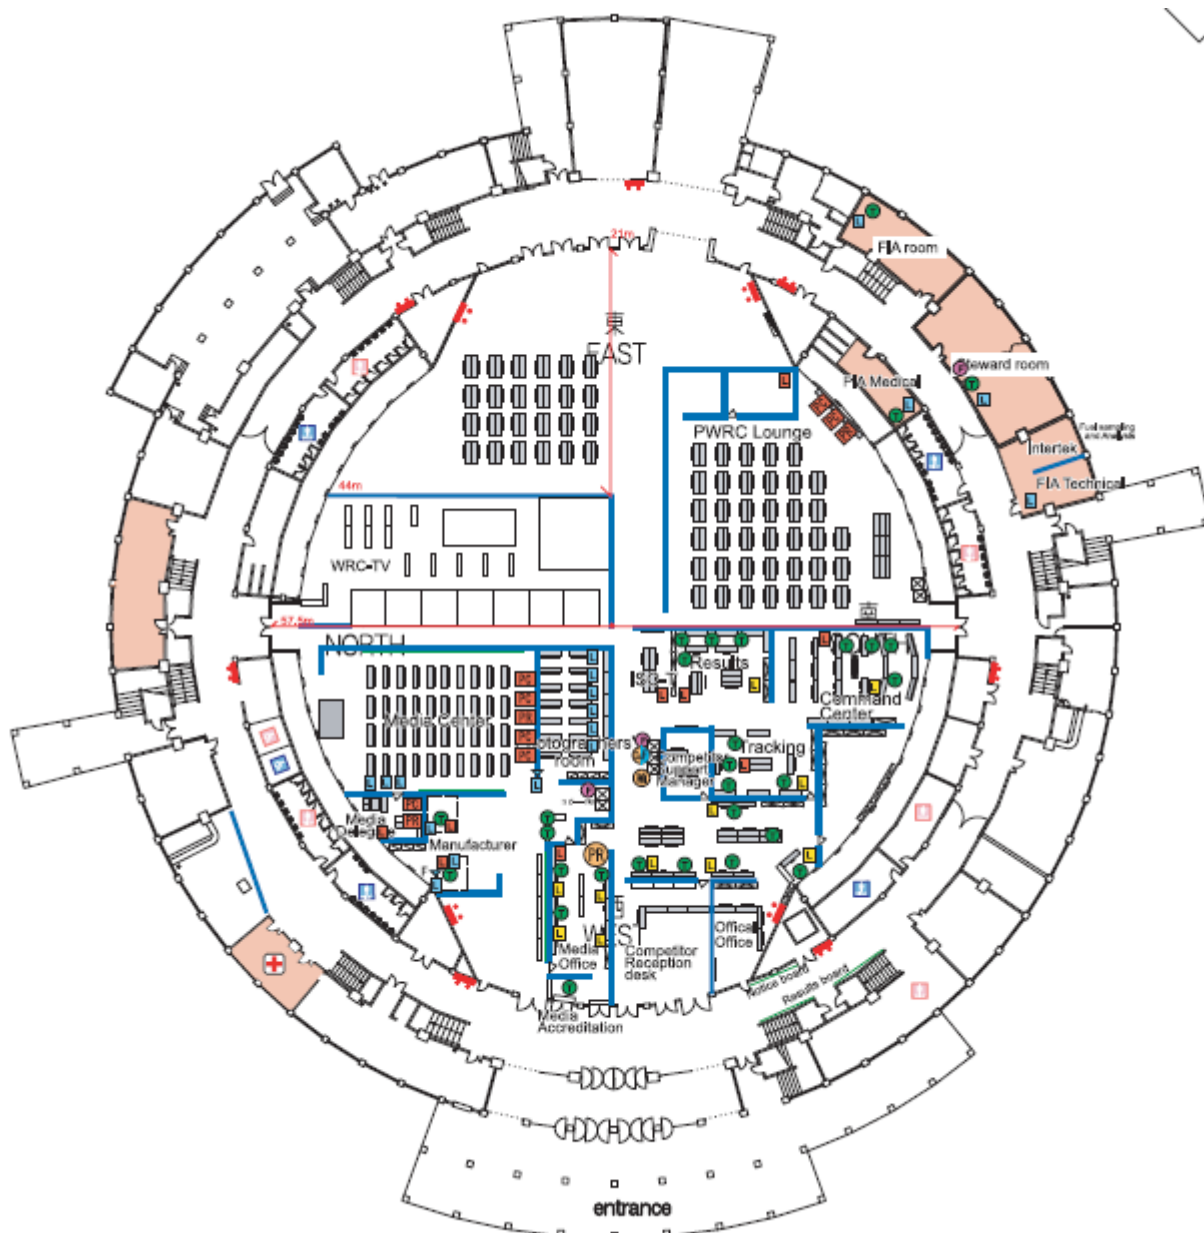

D.1 ラリーHQ レイアウト

D.2 シェイクダウンレイアウト

D.3 サービスパークレイアウト

D.5 セレモニアルフィニッシュレイアウト

D.6 公式車検および騒音チェックエリアのレイアウト