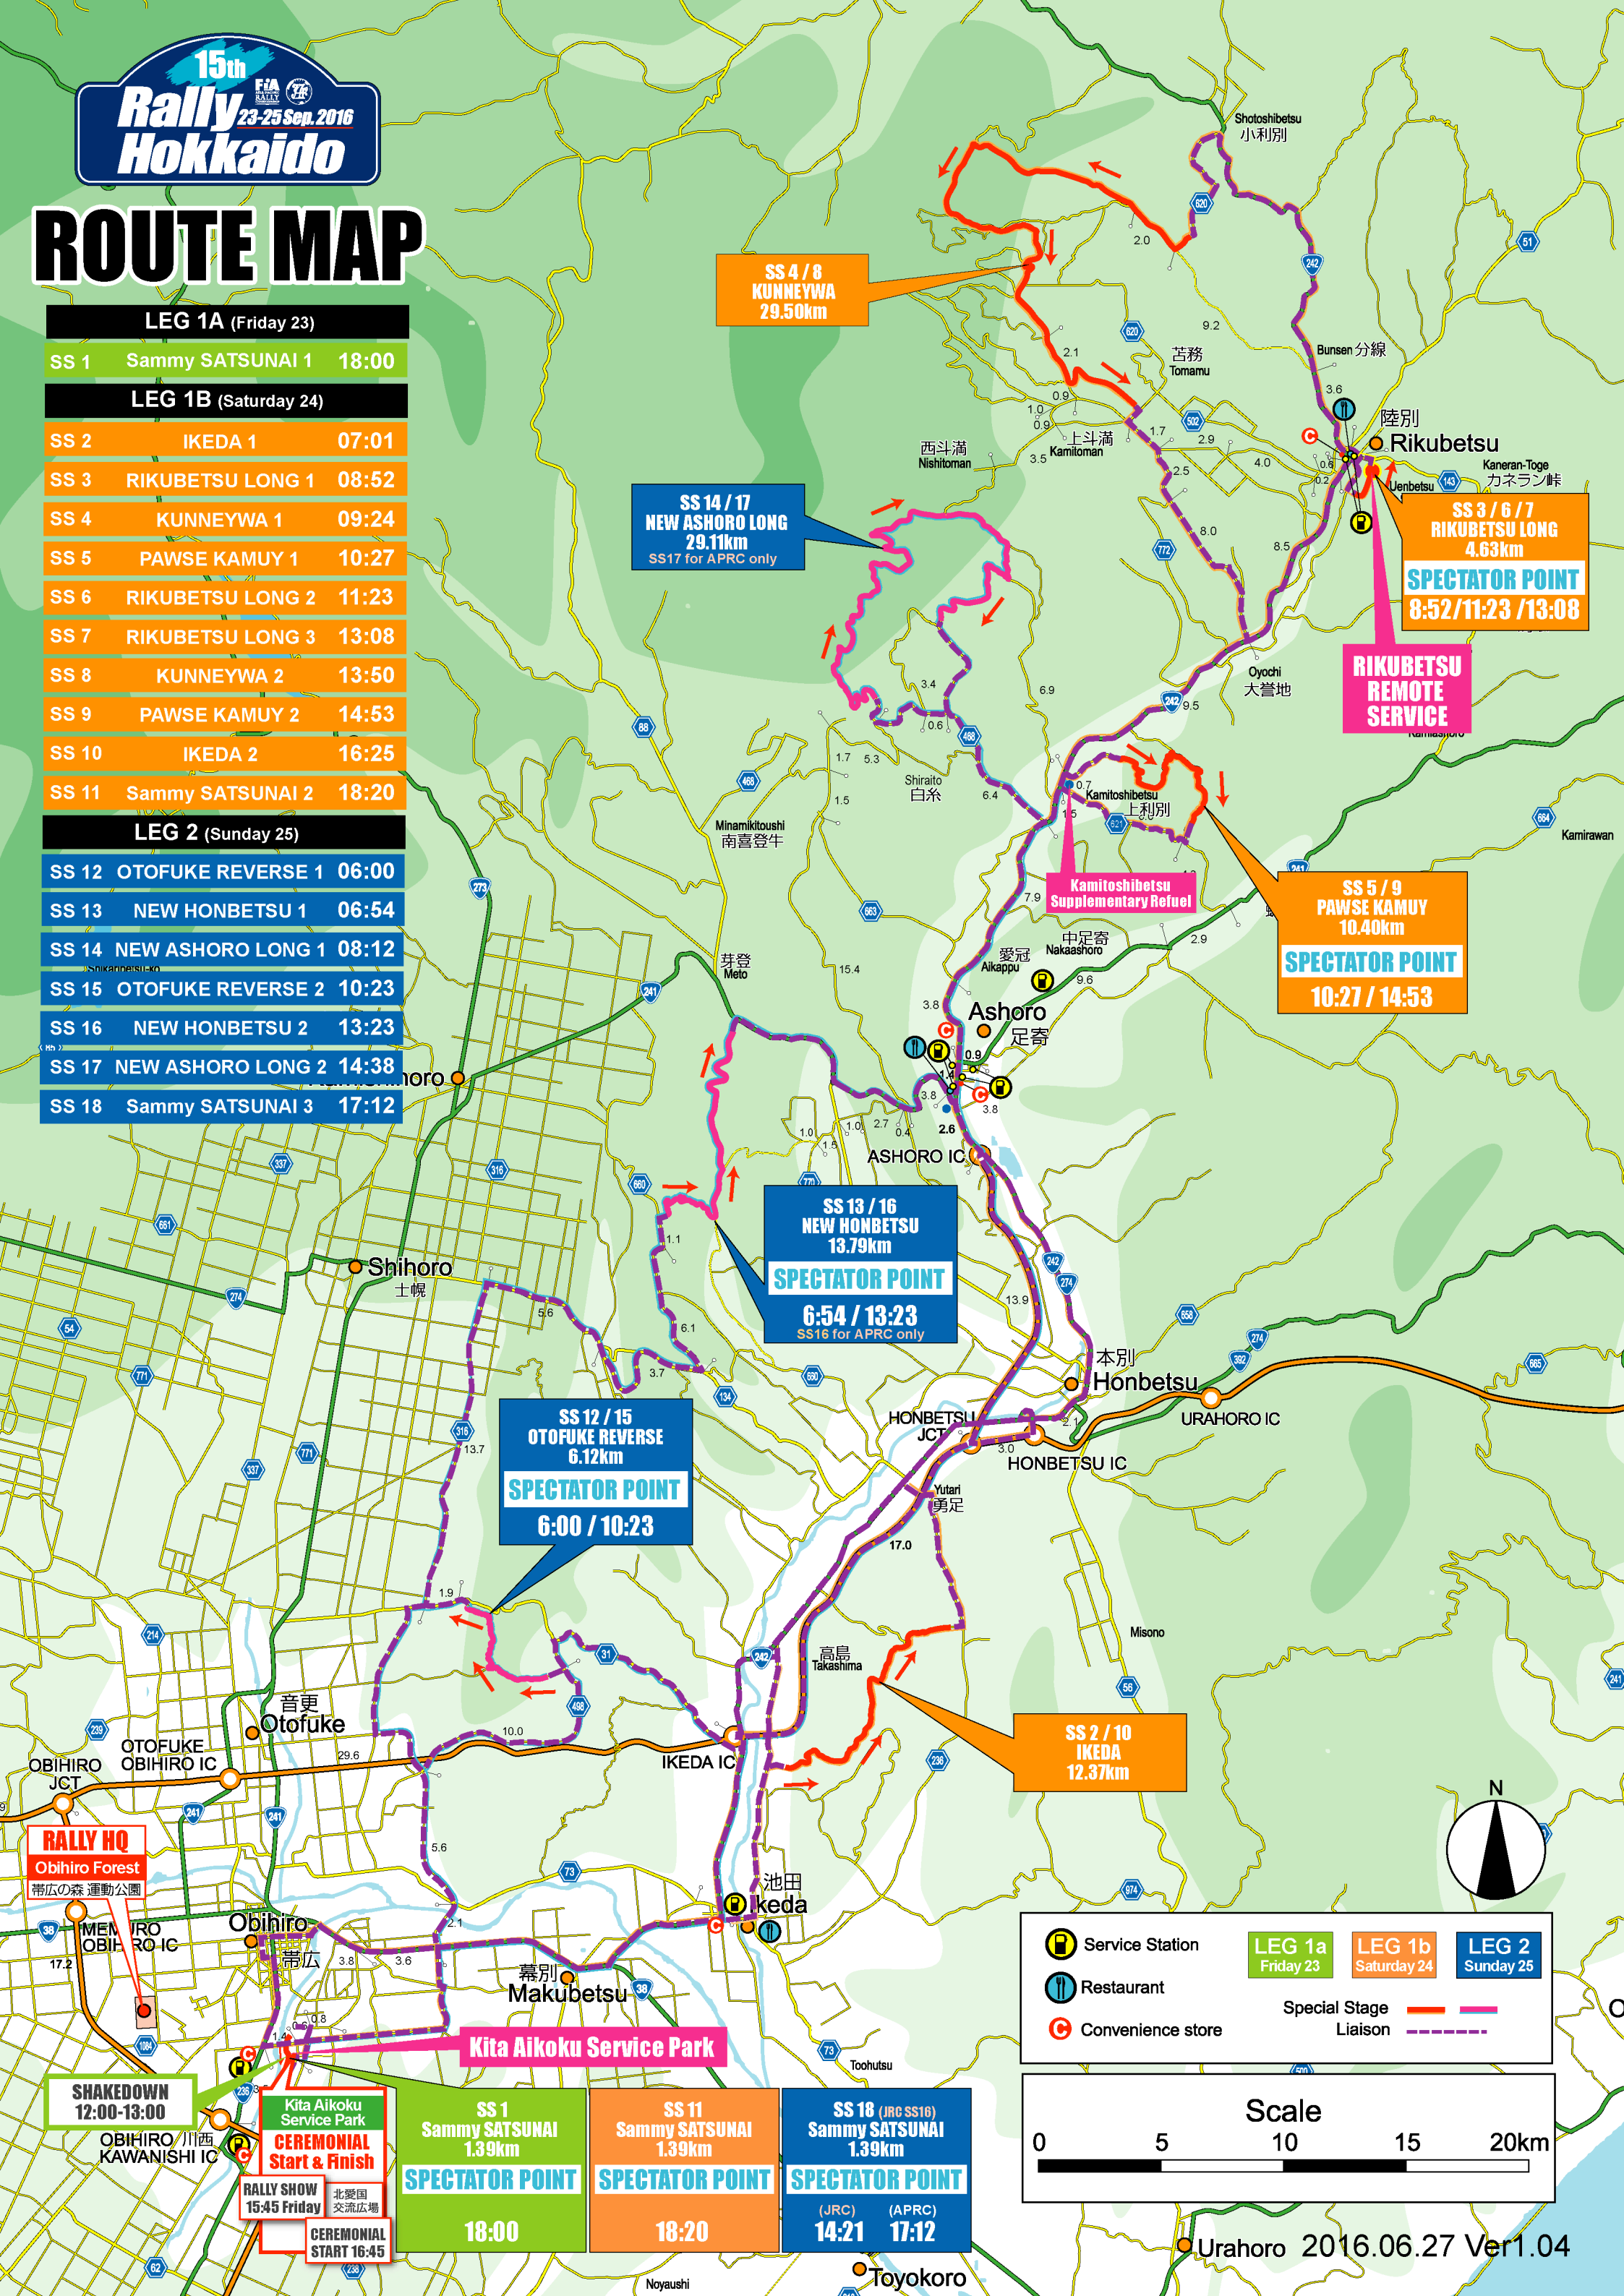

ROUTE MAP

LEG 1A (Friday 23)		
SS 1	Sammy SATSUNAI 1	18:00
LEG 1B (Saturday 24)		
SS 2	IKEDA 1	07:01
SS 3	RIKUBETSU LONG 1	08:52
SS 4	KUNNEYWA 1	09:24
SS 5	PAWSE KAMUY 1	10:27
SS 6	RIKUBETSU LONG 2	11:23
SS 7	RIKUBETSU LONG 3	13:08
SS 8	KUNNEYWA 2	13:50
SS 9	PAWSE KAMUY 2	14:53
SS 10	IKEDA 2	16:25
SS 11	Sammy SATSUNAI 2	18:20
LEG 2 (Sunday 25)		
SS 12	OTOFUKE REVERSE 1	06:00
SS 13	NEW HONBETSU 1	06:54
SS 14	NEW ASHORO LONG 1	08:12
SS 15	OTOFUKE REVERSE 2	10:23
SS 16	NEW HONBETSU 2	13:23
SS 17	NEW ASHORO LONG 2	14:38
SS 18	Sammy SATSUNAI 3	17:12

RALLY HQ
Obihiro Forest
帯広の森 運動公園

SHAKEDOWN
12:00-13:00

CEREMONIAL Start & Finish
RALLY SHOW 15:45 Friday
CEREMONIAL START 16:45

SS 1
Sammy SATSUNAI
1.39km
SPECTATOR POINT
18:00

SS 11
Sammy SATSUNAI
1.39km
SPECTATOR POINT
18:20

SS 18 (JRC SS18)
Sammy SATSUNAI
1.39km
SPECTATOR POINT
(JRC) 14:21 (APRC) 17:12

Service Station	LEG 1a Friday 23	LEG 1b Saturday 24	LEG 2 Sunday 25
Restaurant	Special Stage — Liaison		
Convenience store			