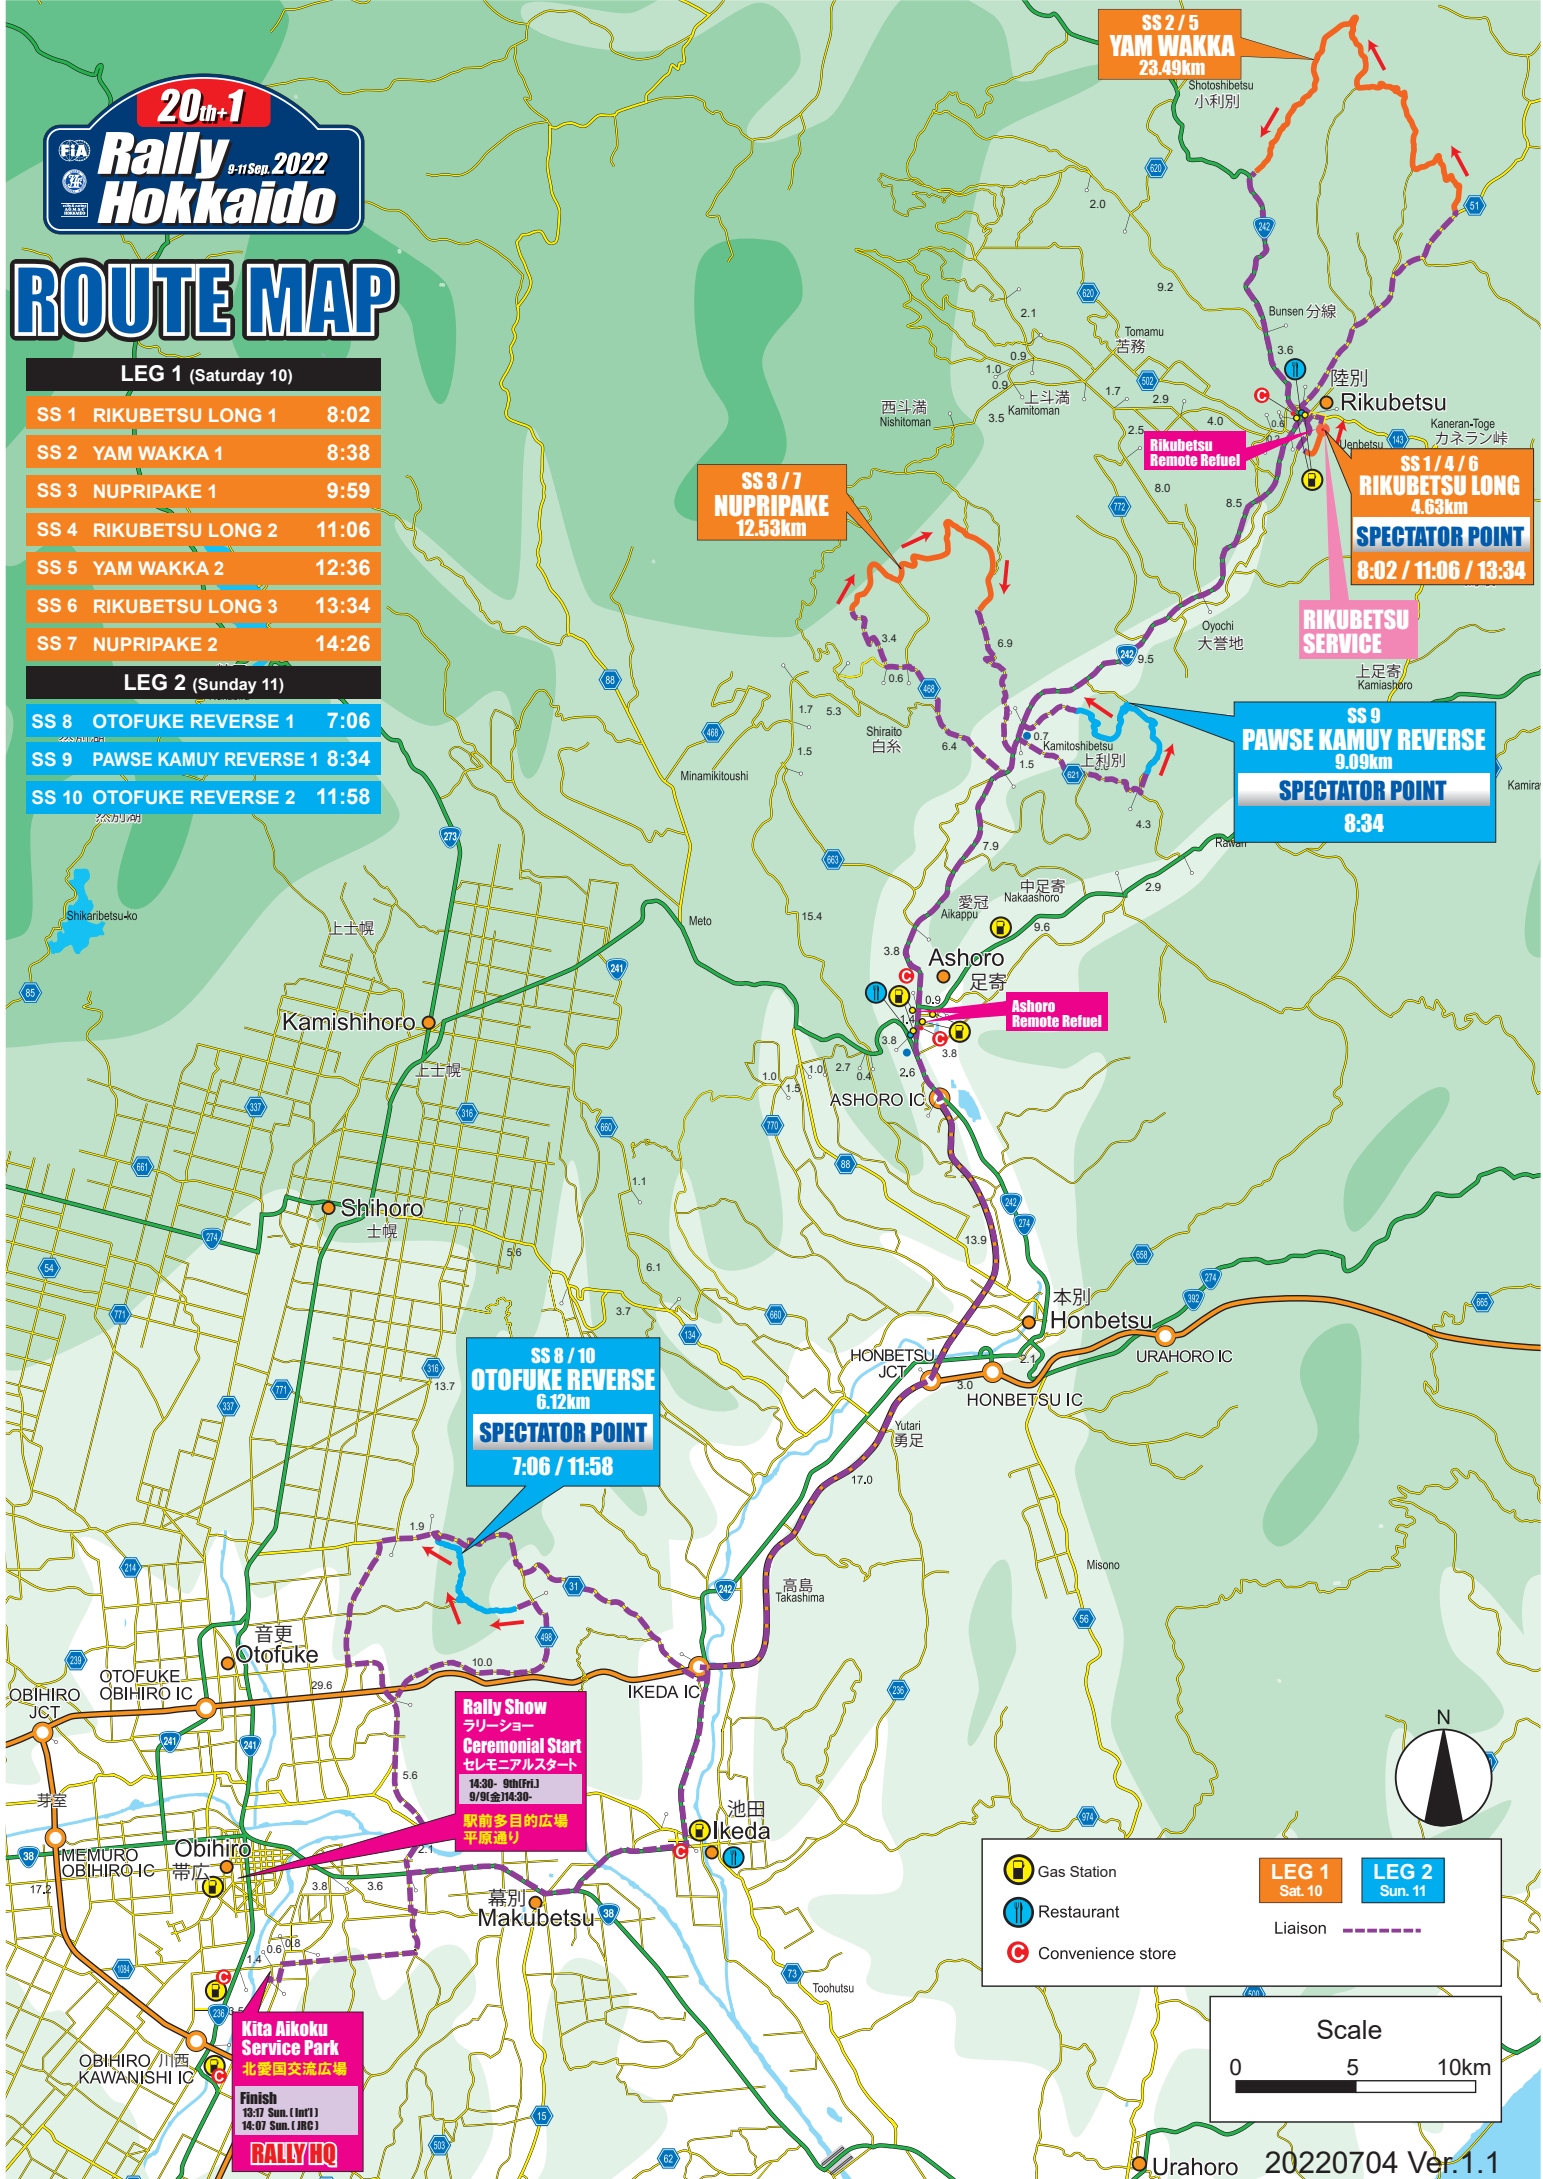

20th+1

FIA **Rally Hokkaido** 9-11 Sep. 2022

ROUTE MAP

LEG 1 (Saturday 10)

SS 1 RIKUBETSU LONG 1	8:02
SS 2 YAM WAKKA 1	8:38
SS 3 NUPRIPAKE 1	9:59
SS 4 RIKUBETSU LONG 2	11:06
SS 5 YAM WAKKA 2	12:36
SS 6 RIKUBETSU LONG 3	13:34
SS 7 NUPRIPAKE 2	14:26

LEG 2 (Sunday 11)

SS 8 OTOFUKE REVERSE 1	7:06
SS 9 PAWSE KAMUY REVERSE 1	8:34
SS 10 OTOFUKE REVERSE 2	11:58

**SS 2 / 5
YAM WAKKA**
23.49km

**SS 3 / 7
NUPRIPAKE**
12.53km

**SS 1 / 4 / 6
RIKUBETSU LONG**
4.63km
SPECTATOR POINT
8:02 / 11:06 / 13:34

**SS 9
PAWSE KAMUY REVERSE**
9.09km
SPECTATOR POINT
8:34

**SS 8 / 10
OTOFUKE REVERSE**
6.12km
SPECTATOR POINT
7:06 / 11:58

Rally Show
ラリーショー
Ceremonial Start
セレモニアルスタート
14:30 - 9時(FRI)
9時(FRI)
駅前多目的広場
平原通り

Kita Aikoku Service Park
北後国交流広場
Finish
13:17 Sun. (Int'l)
14:07 Sun. (JRC)
RALLY HQ

Gas Station	LEG 1 Sat. 10	LEG 2 Sun. 11
Restaurant	Liaison	
Convenience store		