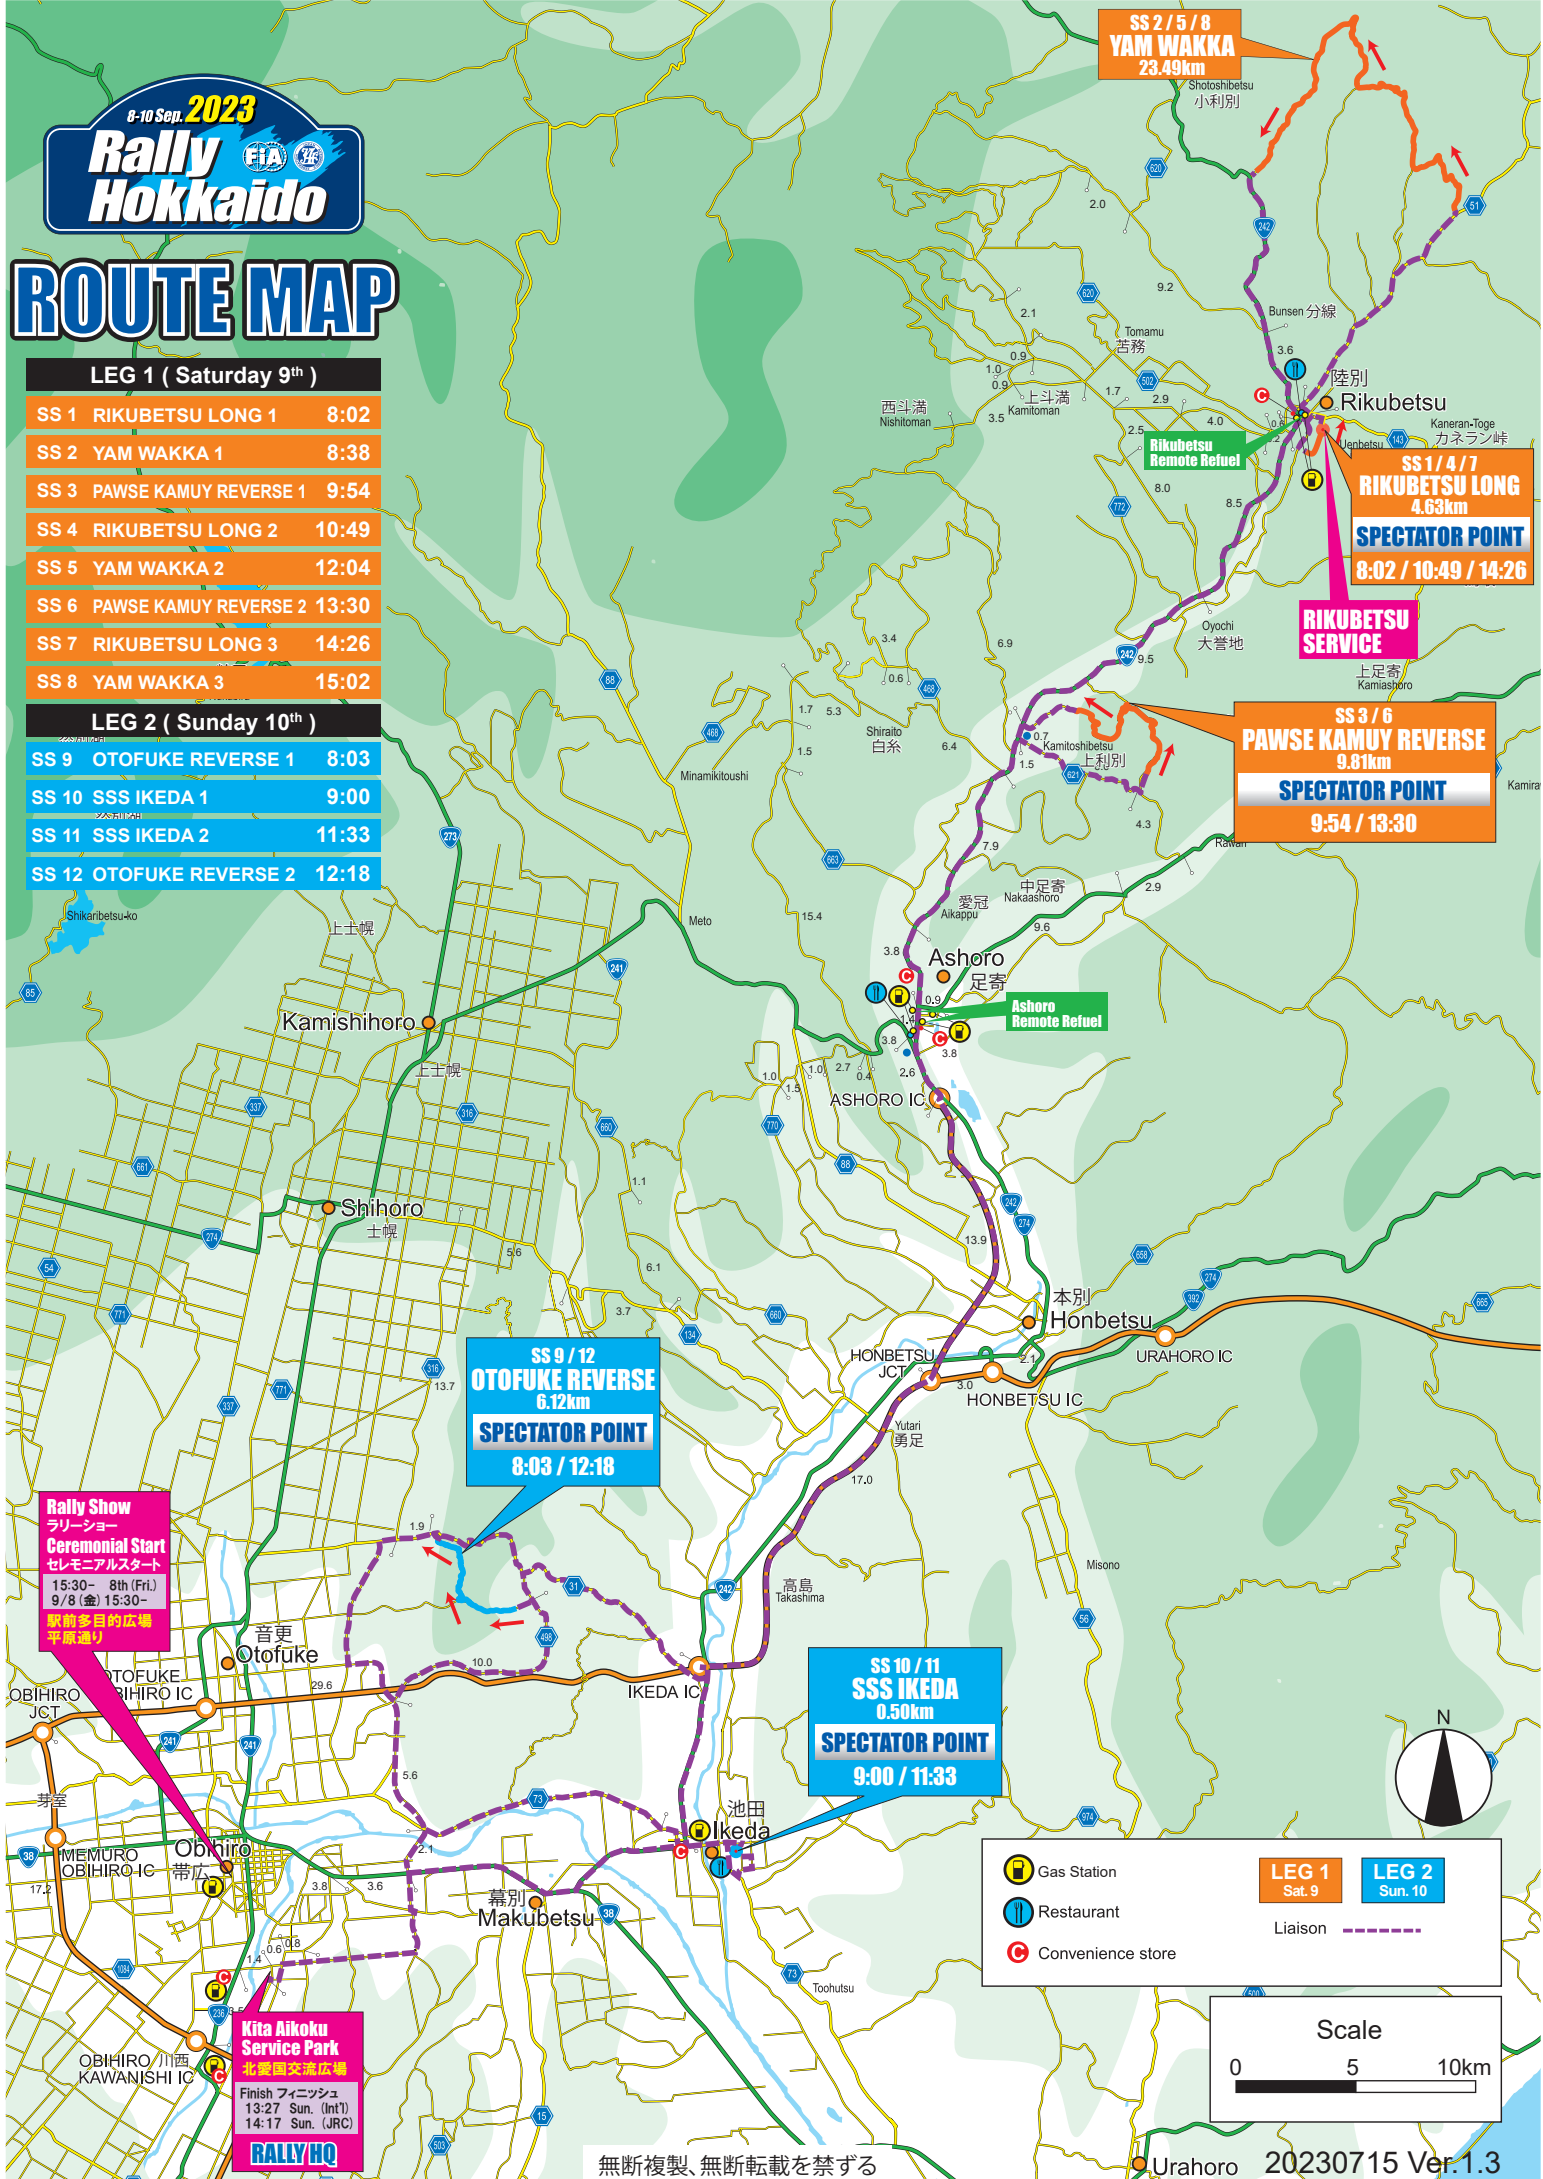

ROUTE MAP

LEG 1 (Saturday 9th)

SS 1 RIKUBETSU LONG 1	8:02
SS 2 YAM WAKKA 1	8:38
SS 3 PAWSE KAMUY REVERSE 1	9:54
SS 4 RIKUBETSU LONG 2	10:49
SS 5 YAM WAKKA 2	12:04
SS 6 PAWSE KAMUY REVERSE 2	13:30
SS 7 RIKUBETSU LONG 3	14:26
SS 8 YAM WAKKA 3	15:02

LEG 2 (Sunday 10th)

SS 9 OTOFUKE REVERSE 1	8:03
SS 10 SSS IKEDA 1	9:00
SS 11 SSS IKEDA 2	11:33
SS 12 OTOFUKE REVERSE 2	12:18

SS 2 / 5 / 8
YAM WAKKA
 23.49km

SS 1 / 4 / 7
RIKUBETSU LONG
 4.63km
SPECTATOR POINT
 8:02 / 10:49 / 14:26

RIKUBETSU SERVICE

SS 3 / 6
PAWSE KAMUY REVERSE
 9.81km
SPECTATOR POINT
 9:54 / 13:30

SS 9 / 12
OTOFUKE REVERSE
 6.12km
SPECTATOR POINT
 8:03 / 12:18

SS 10 / 11
SSS IKEDA
 0.50km
SPECTATOR POINT
 9:00 / 11:33

Rally Show
 ラリーショー
Ceremonial Start
 セレモニアルスタート
 15:30 - 8th (Fri.)
 9/8 (金) 15:30 -

Kita Aikoku Service Park
 北後国交流広場
 Finish フィニッシュ
 13:27 Sun. (Int'l)
 14:17 Sun. (JRC)
RALLY HQ

Gas Station	LEG 1 Sat. 9	LEG 2 Sun. 10
Restaurant	Liaison - - - - -	
Convenience store		