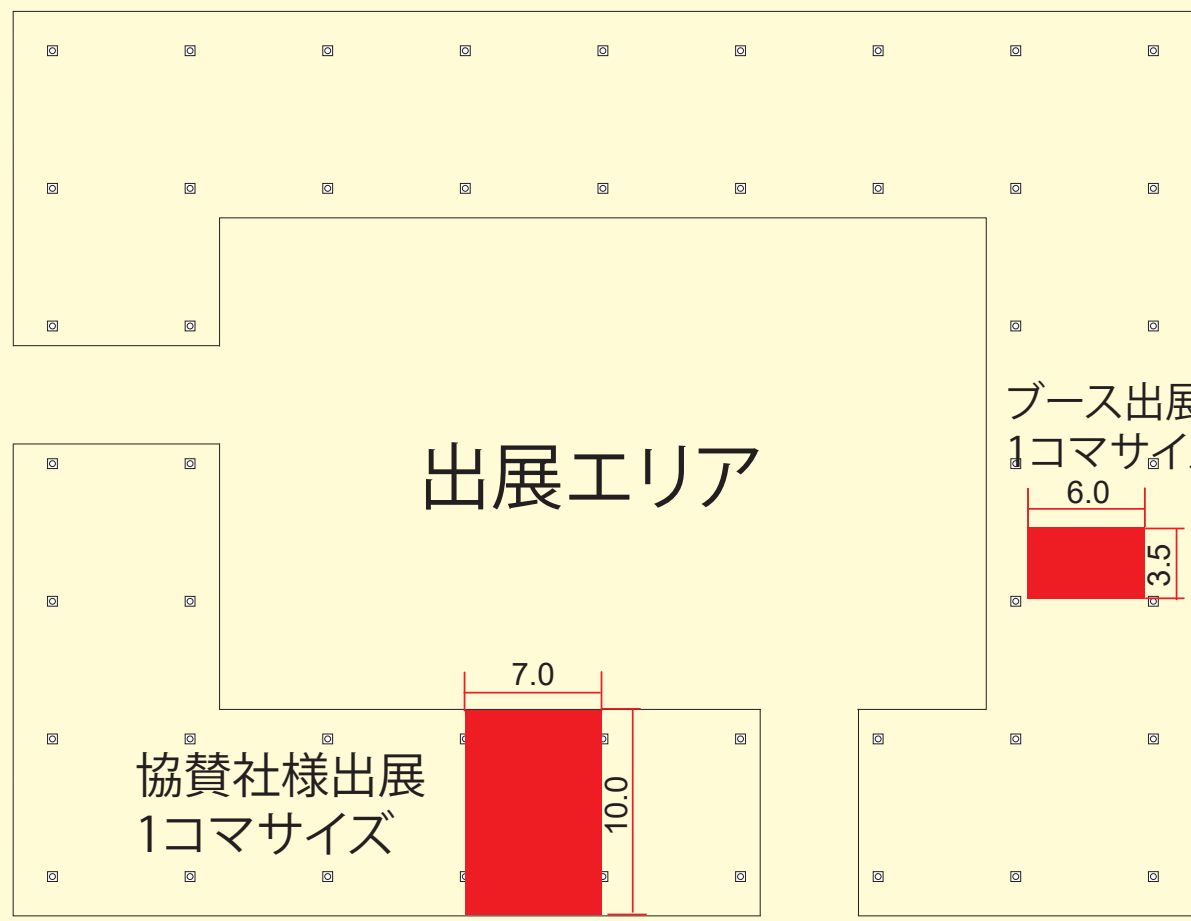

HQ

ブース出展(一般)
1コマサイズ

協賛社様出展
1コマサイズ

選手サービスエリア

(参考：出展スペース サイズ感)

協賛社出展スペース D7.0xD10.0m

ブース出展(一般)スペース D3.5xD6.0m

会場の様子