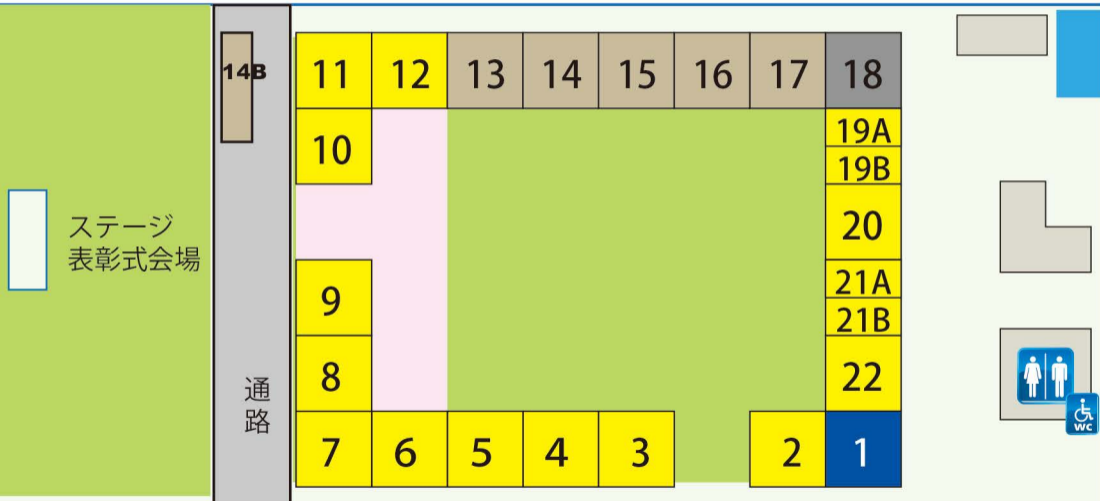

出展エリア図

1. 総合案内
2. 公式グッズ販売
3. TOYO TIRES
4. Moving Inn / FLEX
5. ハセプロ
- 6-9. TGR・豊田市
10. JAL
- 11-12. TGR(子供向けコンテンツエリア)
 車両展示：
 ダイハツ・三菱・トヨタ
- 13-14. みさき食堂・味楽溜亭・梅田
- 14B. 梅屋 * 飲食で発生したゴミはご購入店舗
で引き取って貰って下さい。
15. H&H
16. トレーラーバーガー 99
17. アロイフード
- 19A. プレイドライブ / WRC プラス
- 19B. MERCHANDISE SHOP
20. JAF
- 21A. アイシン
- 21B. カヤバ
22. ダンロップ
23. ウルトジャパン
(タイヤサービス隣り)